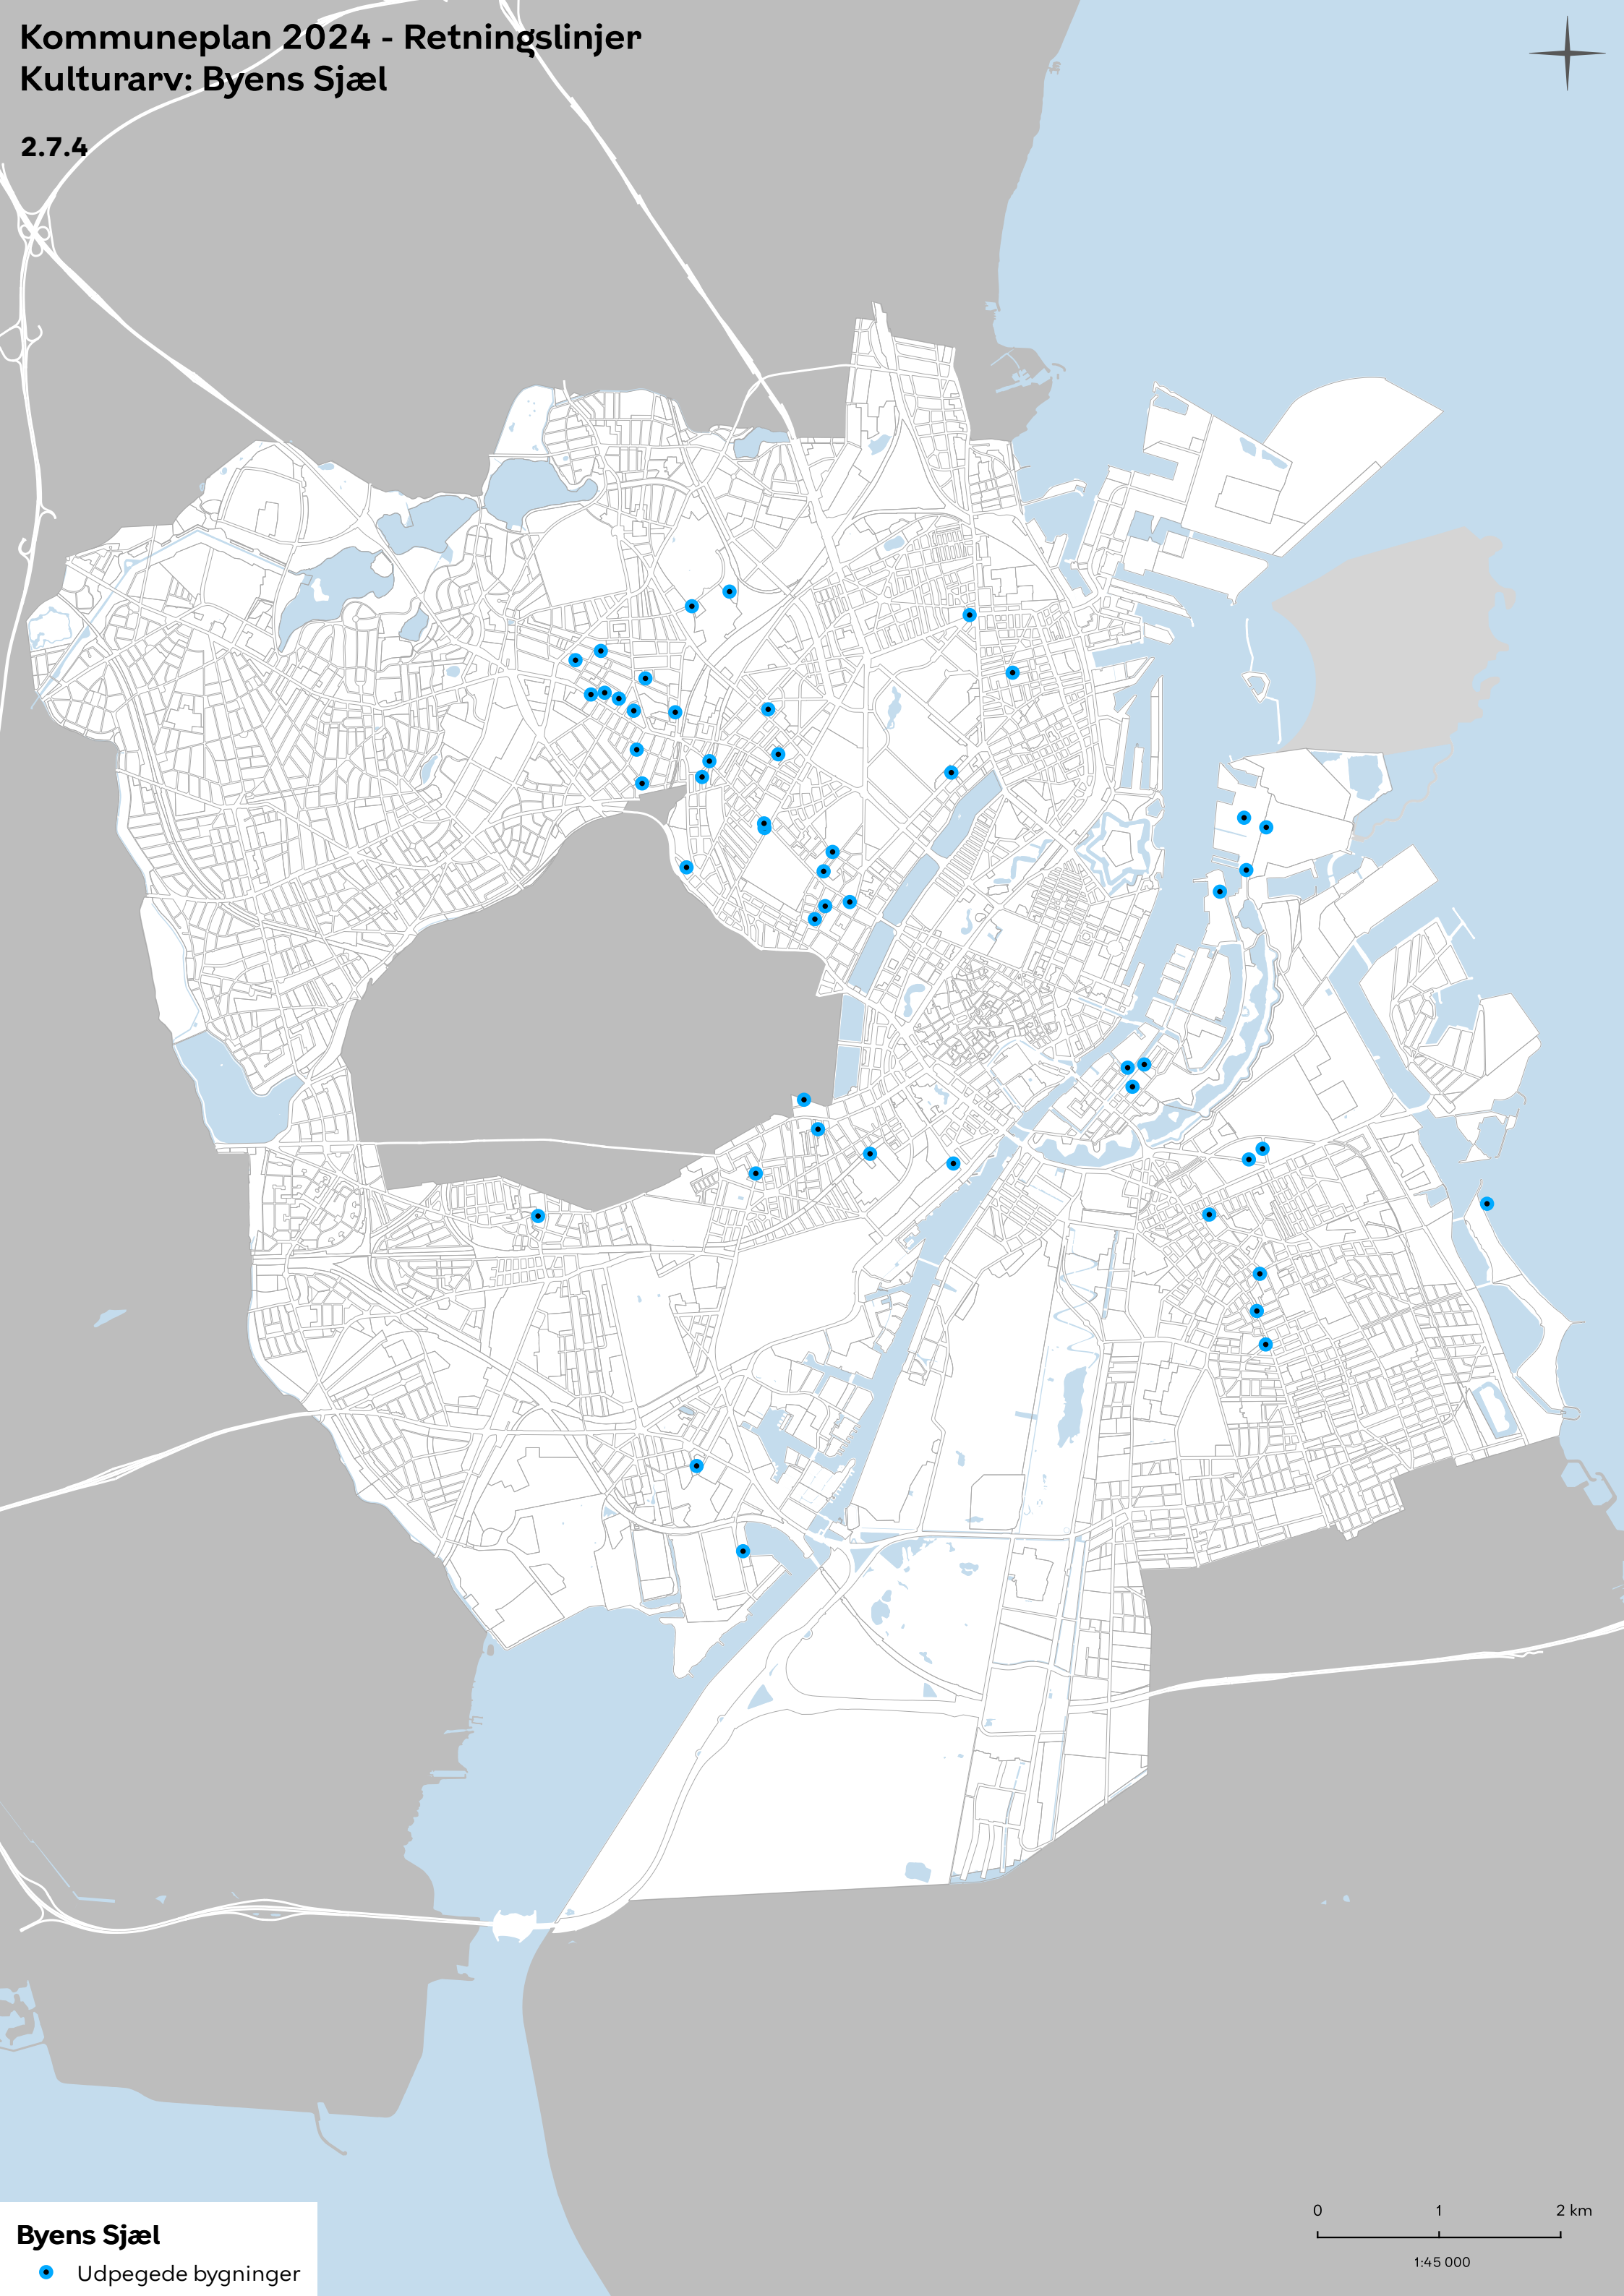

2.7.4

Byens Sjæl
● Udpegede bygninger

0 1 2 km
1:45 000