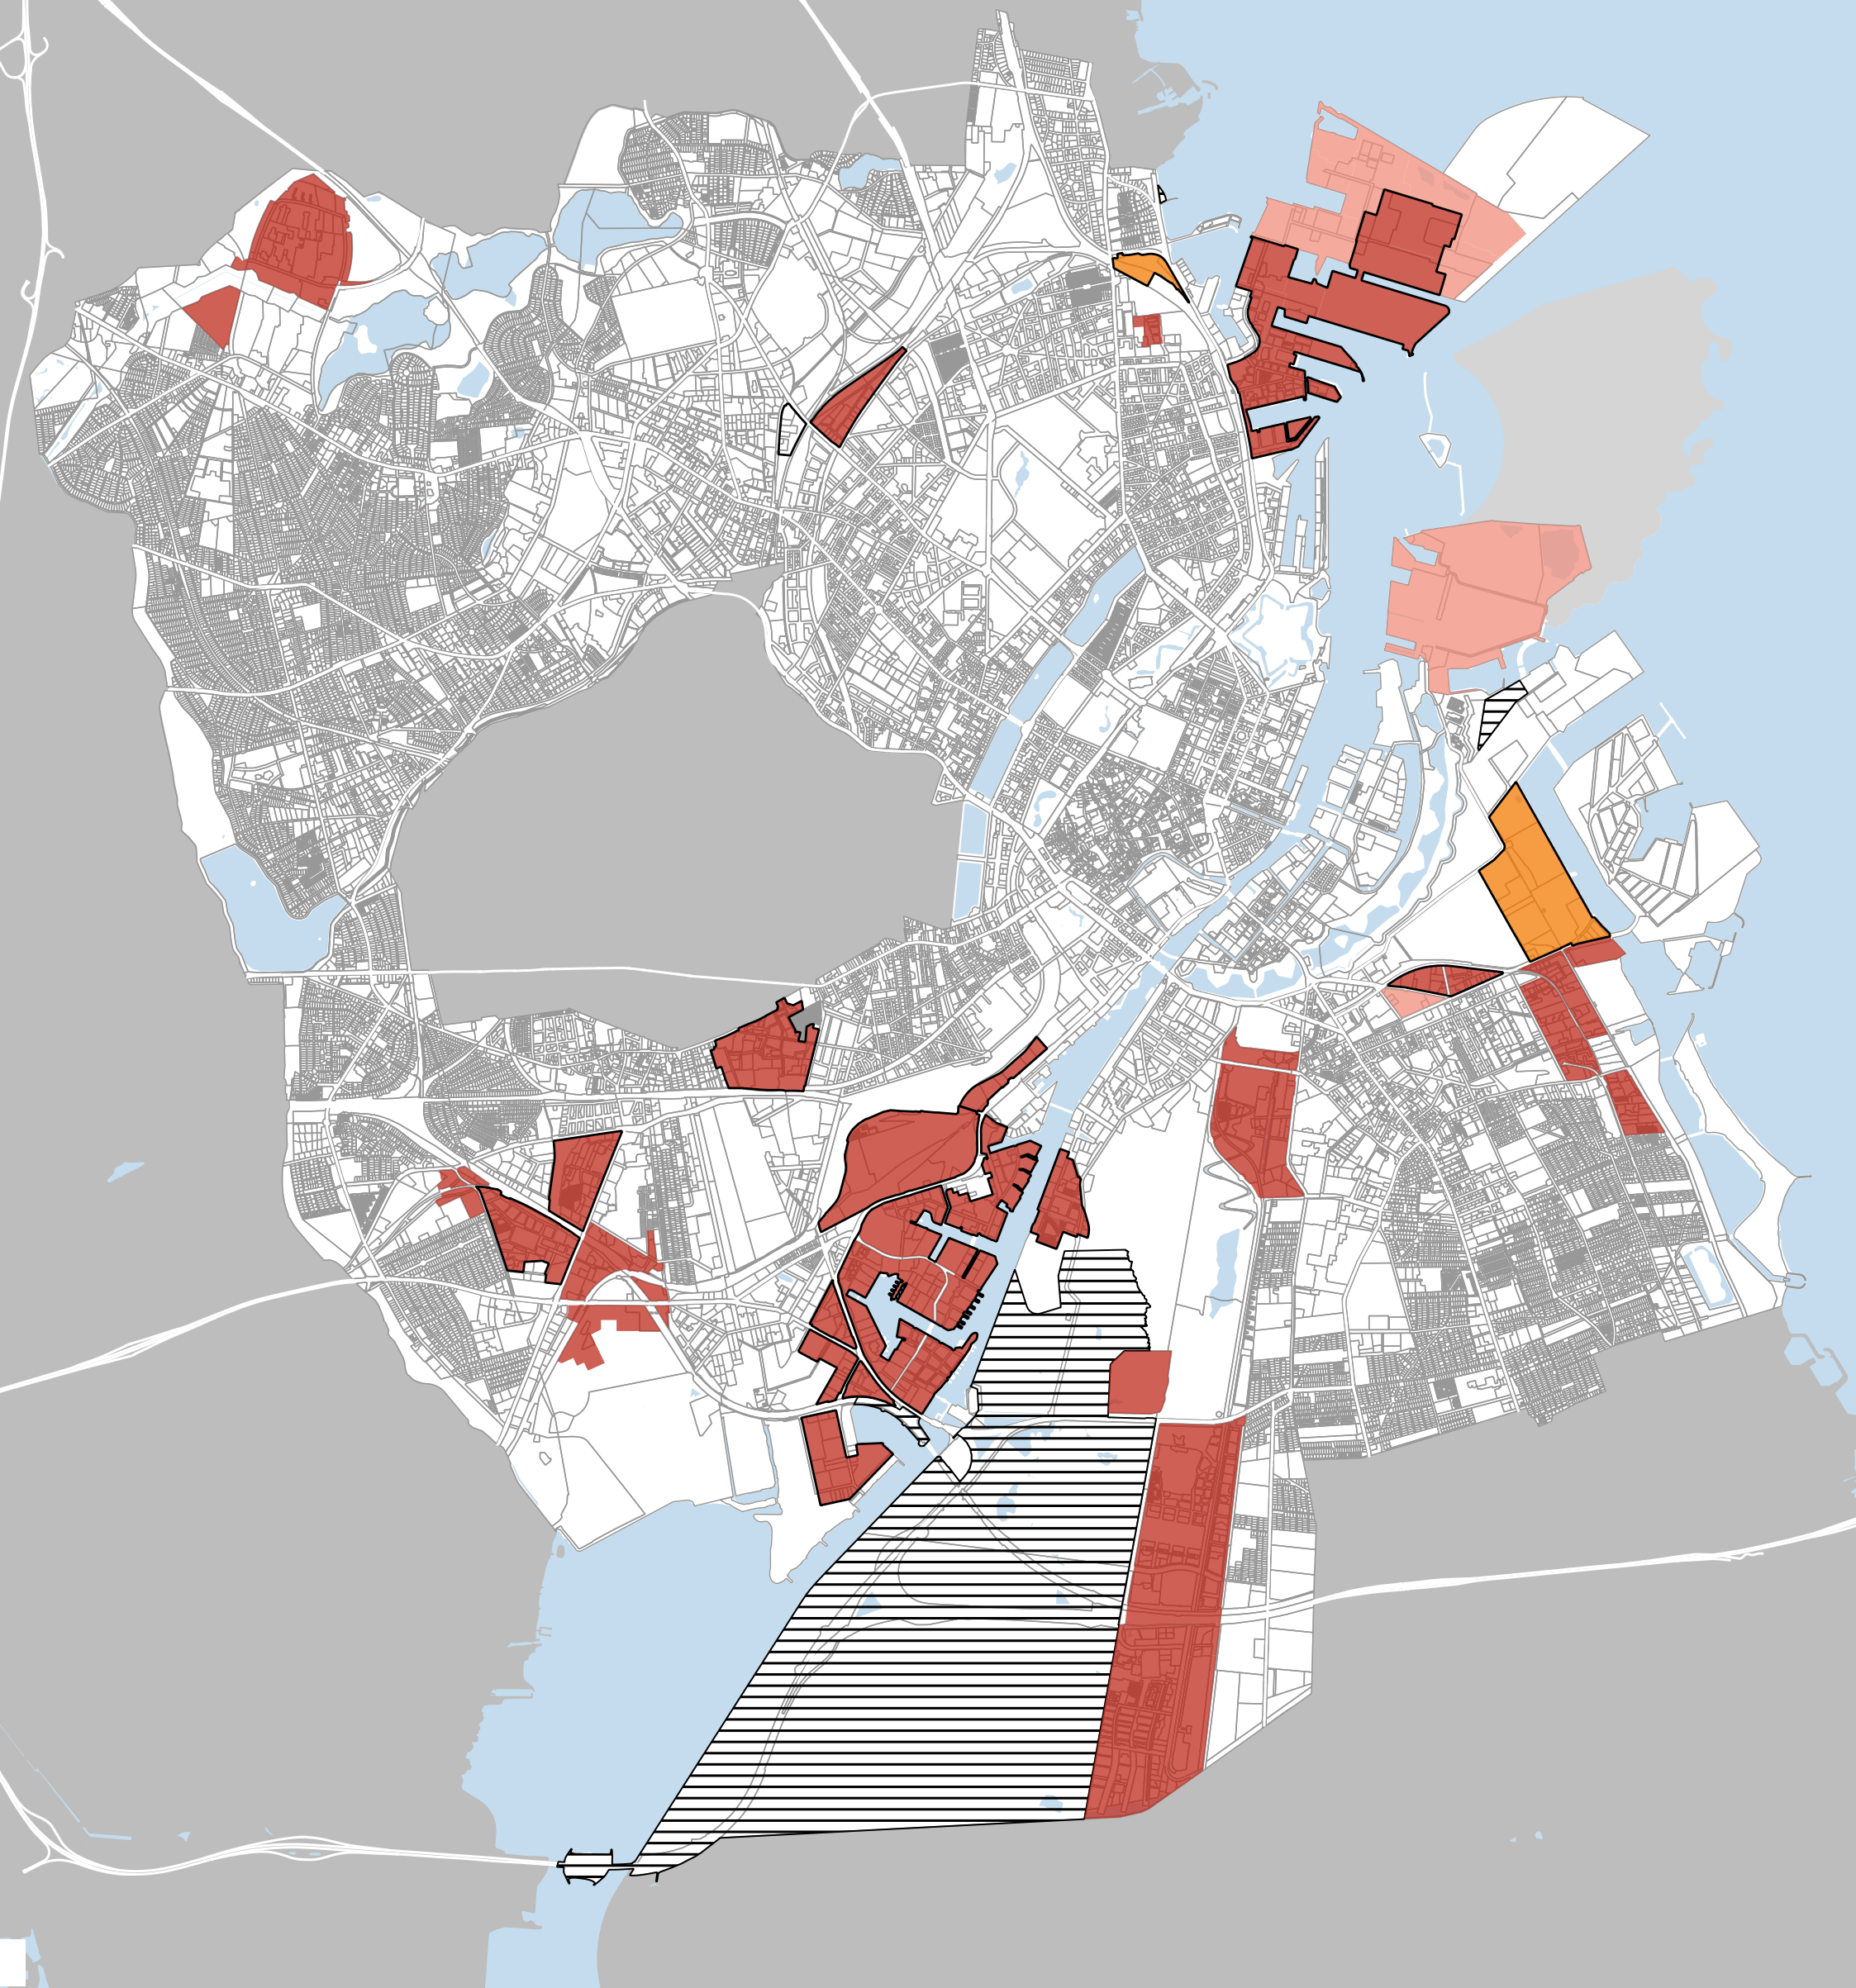

Kommuneplan 2024 - Retningslinjer Overordnet byudvikling: Rækkefølgen for byudvikling

2.1.2

Rækkefølgeplan

-  1. del af planperioden (2024 - 2029)
-  2. del af planperioden (2030 - 2035)
-  Perspektivperioden (efter år 2036)

 Byomdannelsesområde

 Landzone

1:45 000