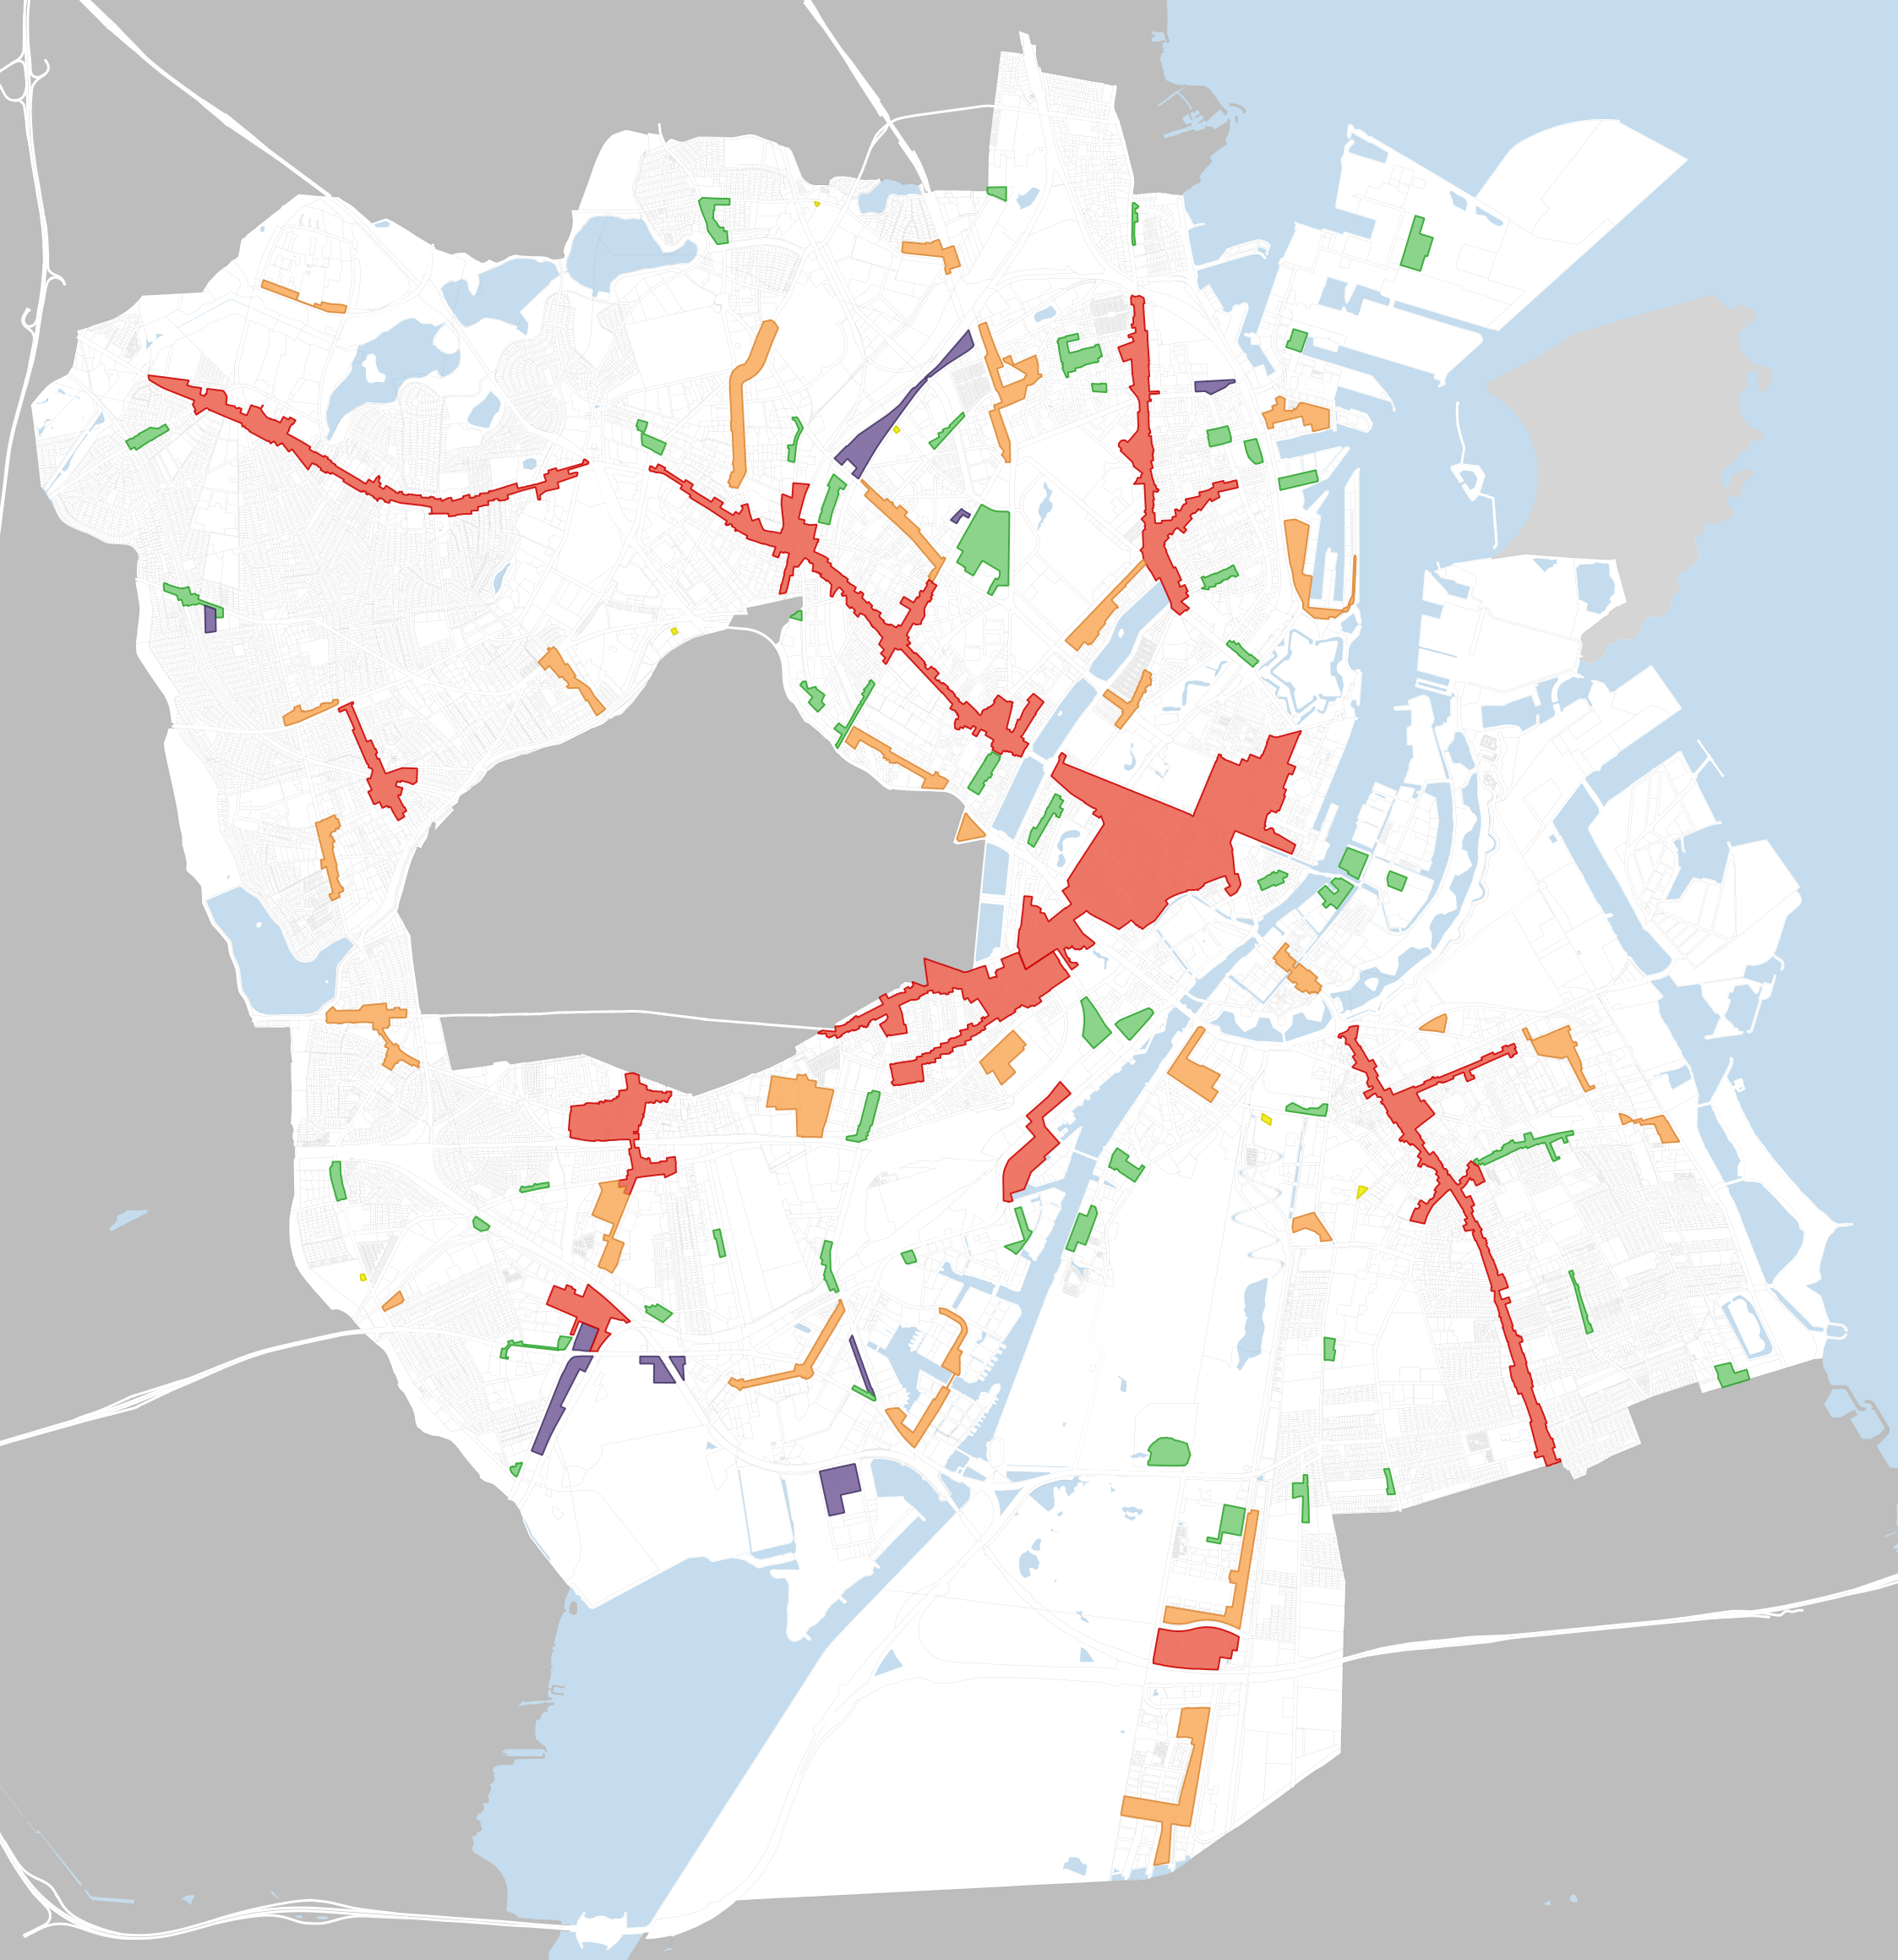

Kommuneplan 2024 - Retningslinjer

Erhverv: Centerstruktur for detailhandel

2.3.6

Centertype

- Bymidte
- Bydelscenter
- Lokalcenter
- Særligt pladskrævende varer
- Enkeltstående butik